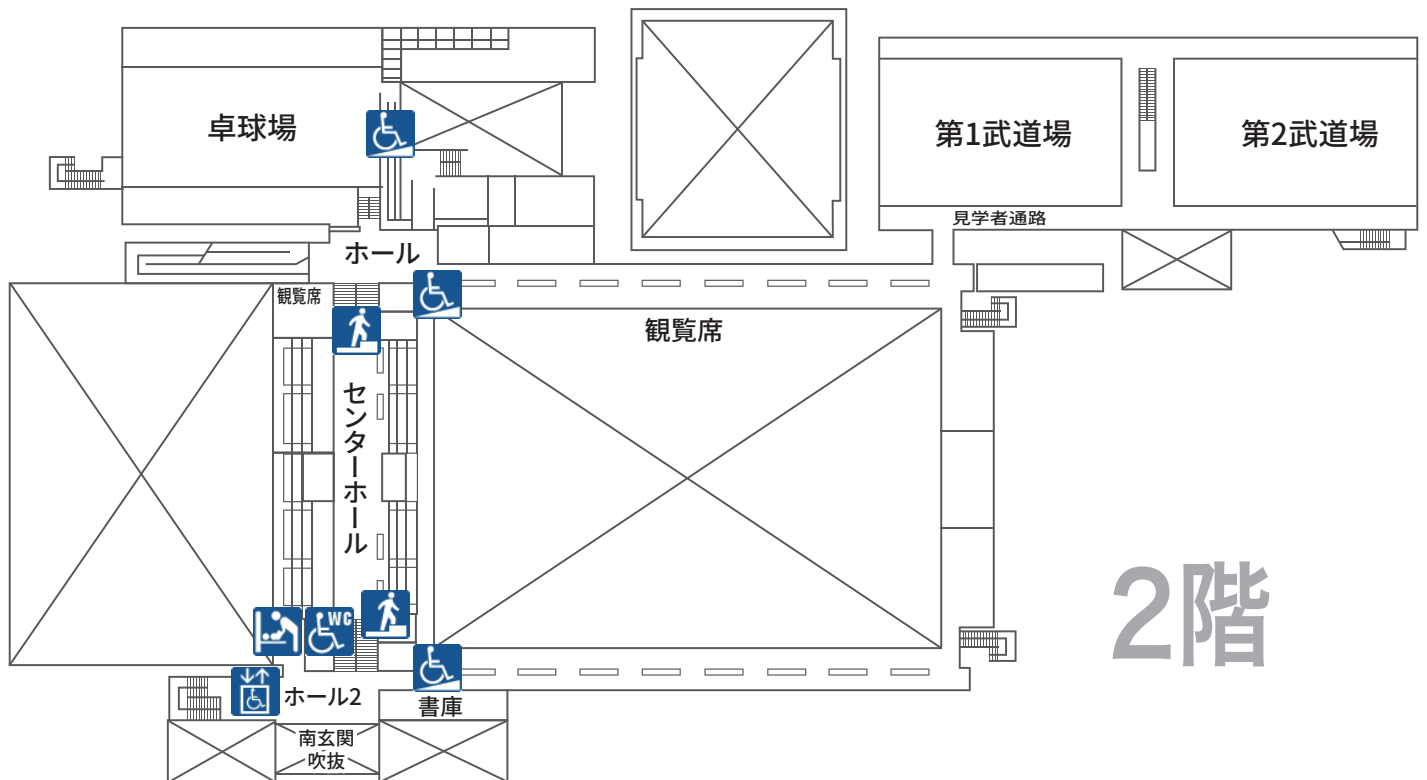

赤穂市民総合体育館のバリアフリー情報

1階

2階

ピクトグラム(絵文字)の説明

分類	ピクトグラム		ピクトグラムの説明
駐車場		駐車場	駐車場がある
		障害者対応駐車区画	障害者等が利用できる駐車区画がある
		兵庫ゆずりあい駐車区画	障害者等が円滑に利用できる駐車区画がある
敷地内通路（建物前）		平坦	建物の主な外部出入口前が平坦
		段差・階段あり	建物の主な外部出入口前に段差や階段がある
		スロープ	建物の主な外部出入口前などにスロープがある
建物の主な外部出入口		自動ドア	建物の主な外部出入口が自動ドアである
トイレ		洋式トイレ	洋式トイレがある
		おむつ交換台	乳幼児のおむつを交換できる台がある
		車いす使用者対応トイレ	車いす使用者が利用できるトイレがある
誘導案内		受付案内所	受付案内所がある
昇降設備		エレベーター	一般用のエレベーターがある
		車いす使用者対応エレベーター	車いす使用者が利用できるエレベーターがある
その他		車いす貸出し	貸出し用車いすがある
		AED	AED（自動体外式除細動器）を設置している